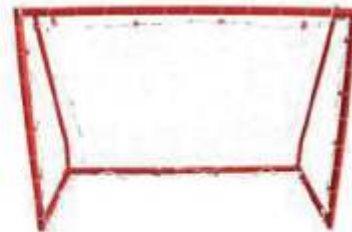

**PORTERÍA MULTUSOS
METÁLICA 140x105 CM**

REF: 0010403

Porterías metálicas multusos que se envían desmontadas. Incluye red. Venta por unidad. Ideal para iniciación,