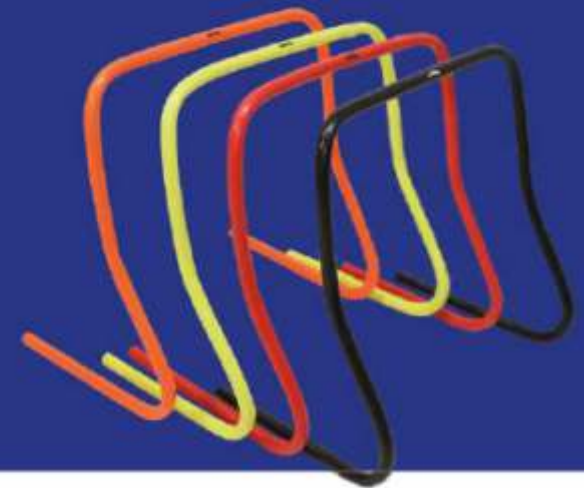

ENTRENAMIENTO
TRAINING - ENTRAINEMENT

TREINOS